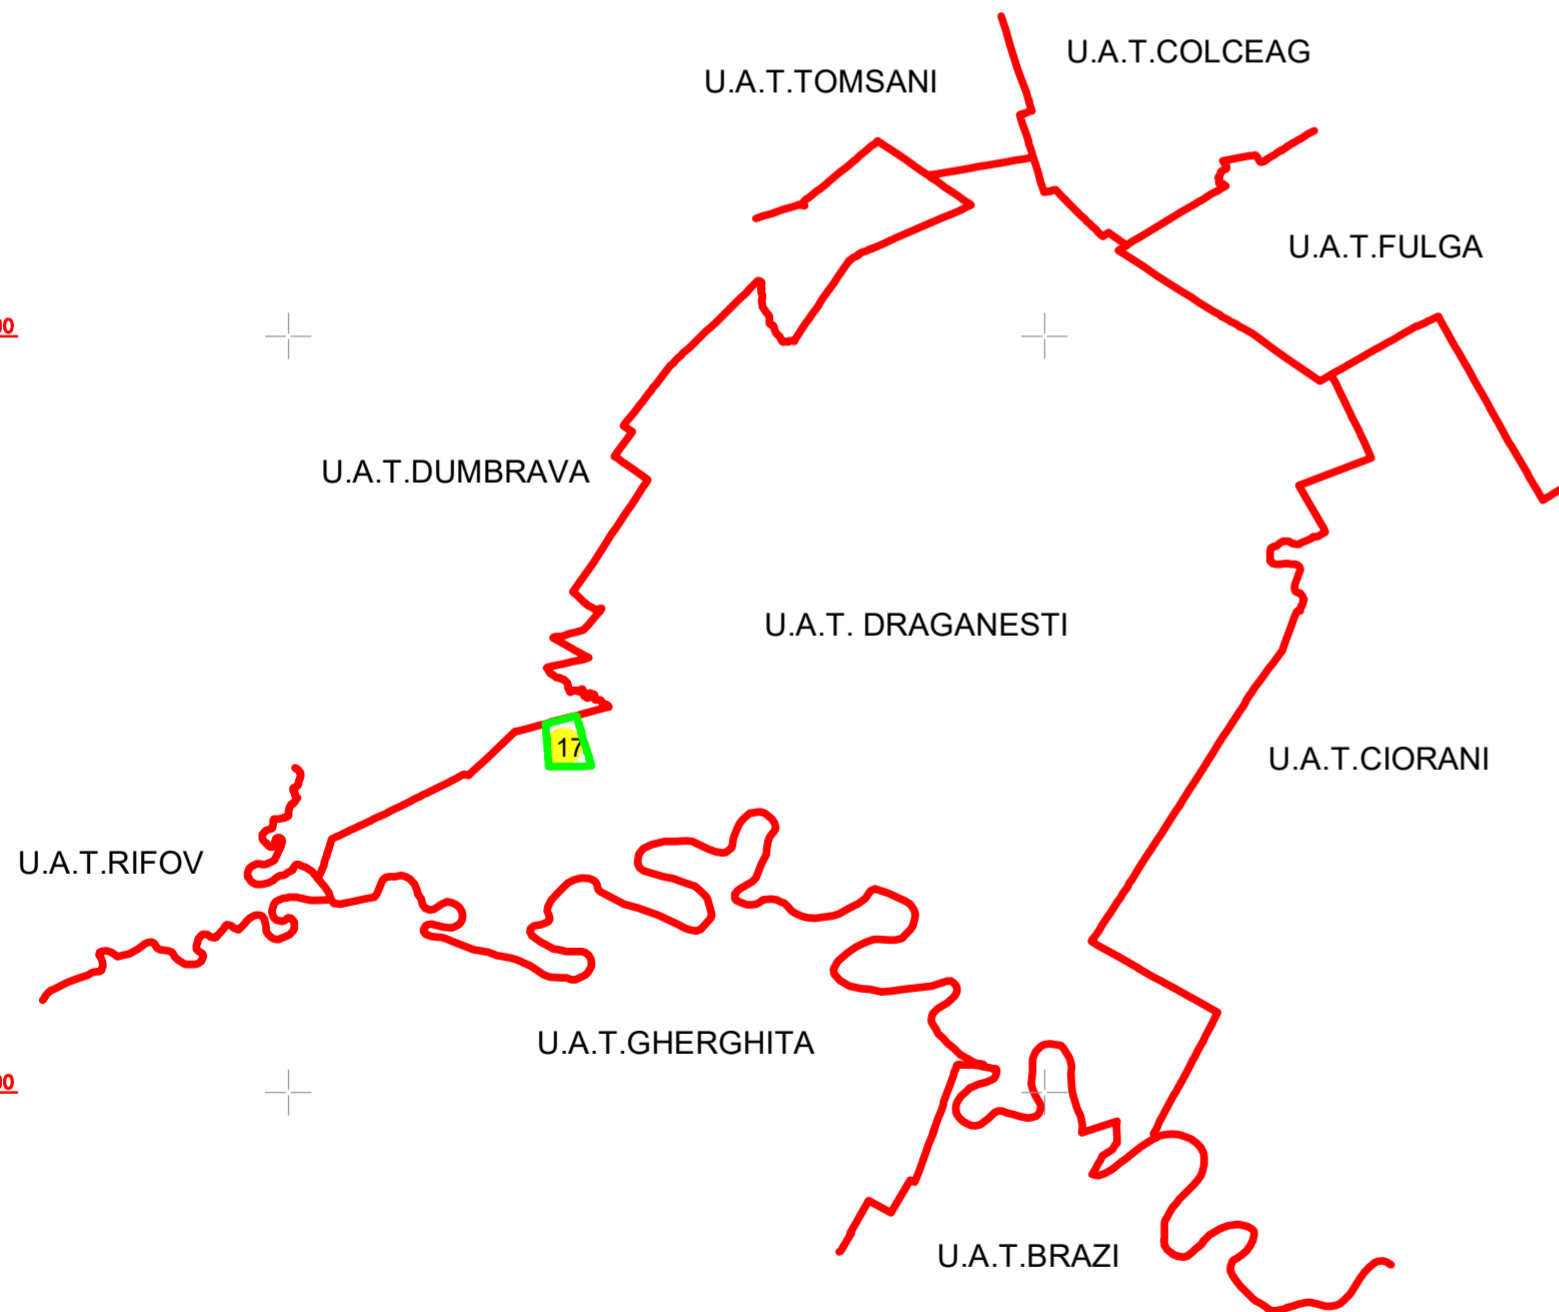

PLAN CADASTRAL

U.A.T. Draganesti,
Jud. Prahova

Sector Cadastral 117

Scara 1:2000

Spre publicare

SISTEM DE PROIECTIE
STEREO 70

Schita dispunerii
sectoarelor cadastrale
Scara 1:100000

Legenda:

- Limita UAT
- Limita sector cadastral
- Limita imobil
- 5984 ID. imobil
- 117 Nr. sector cadastral

INTOCMIT:
SC PRAXIS GEODEZ SRL
ING. DUMINICA CRISTINA
MAGDALENA
15.05.2022