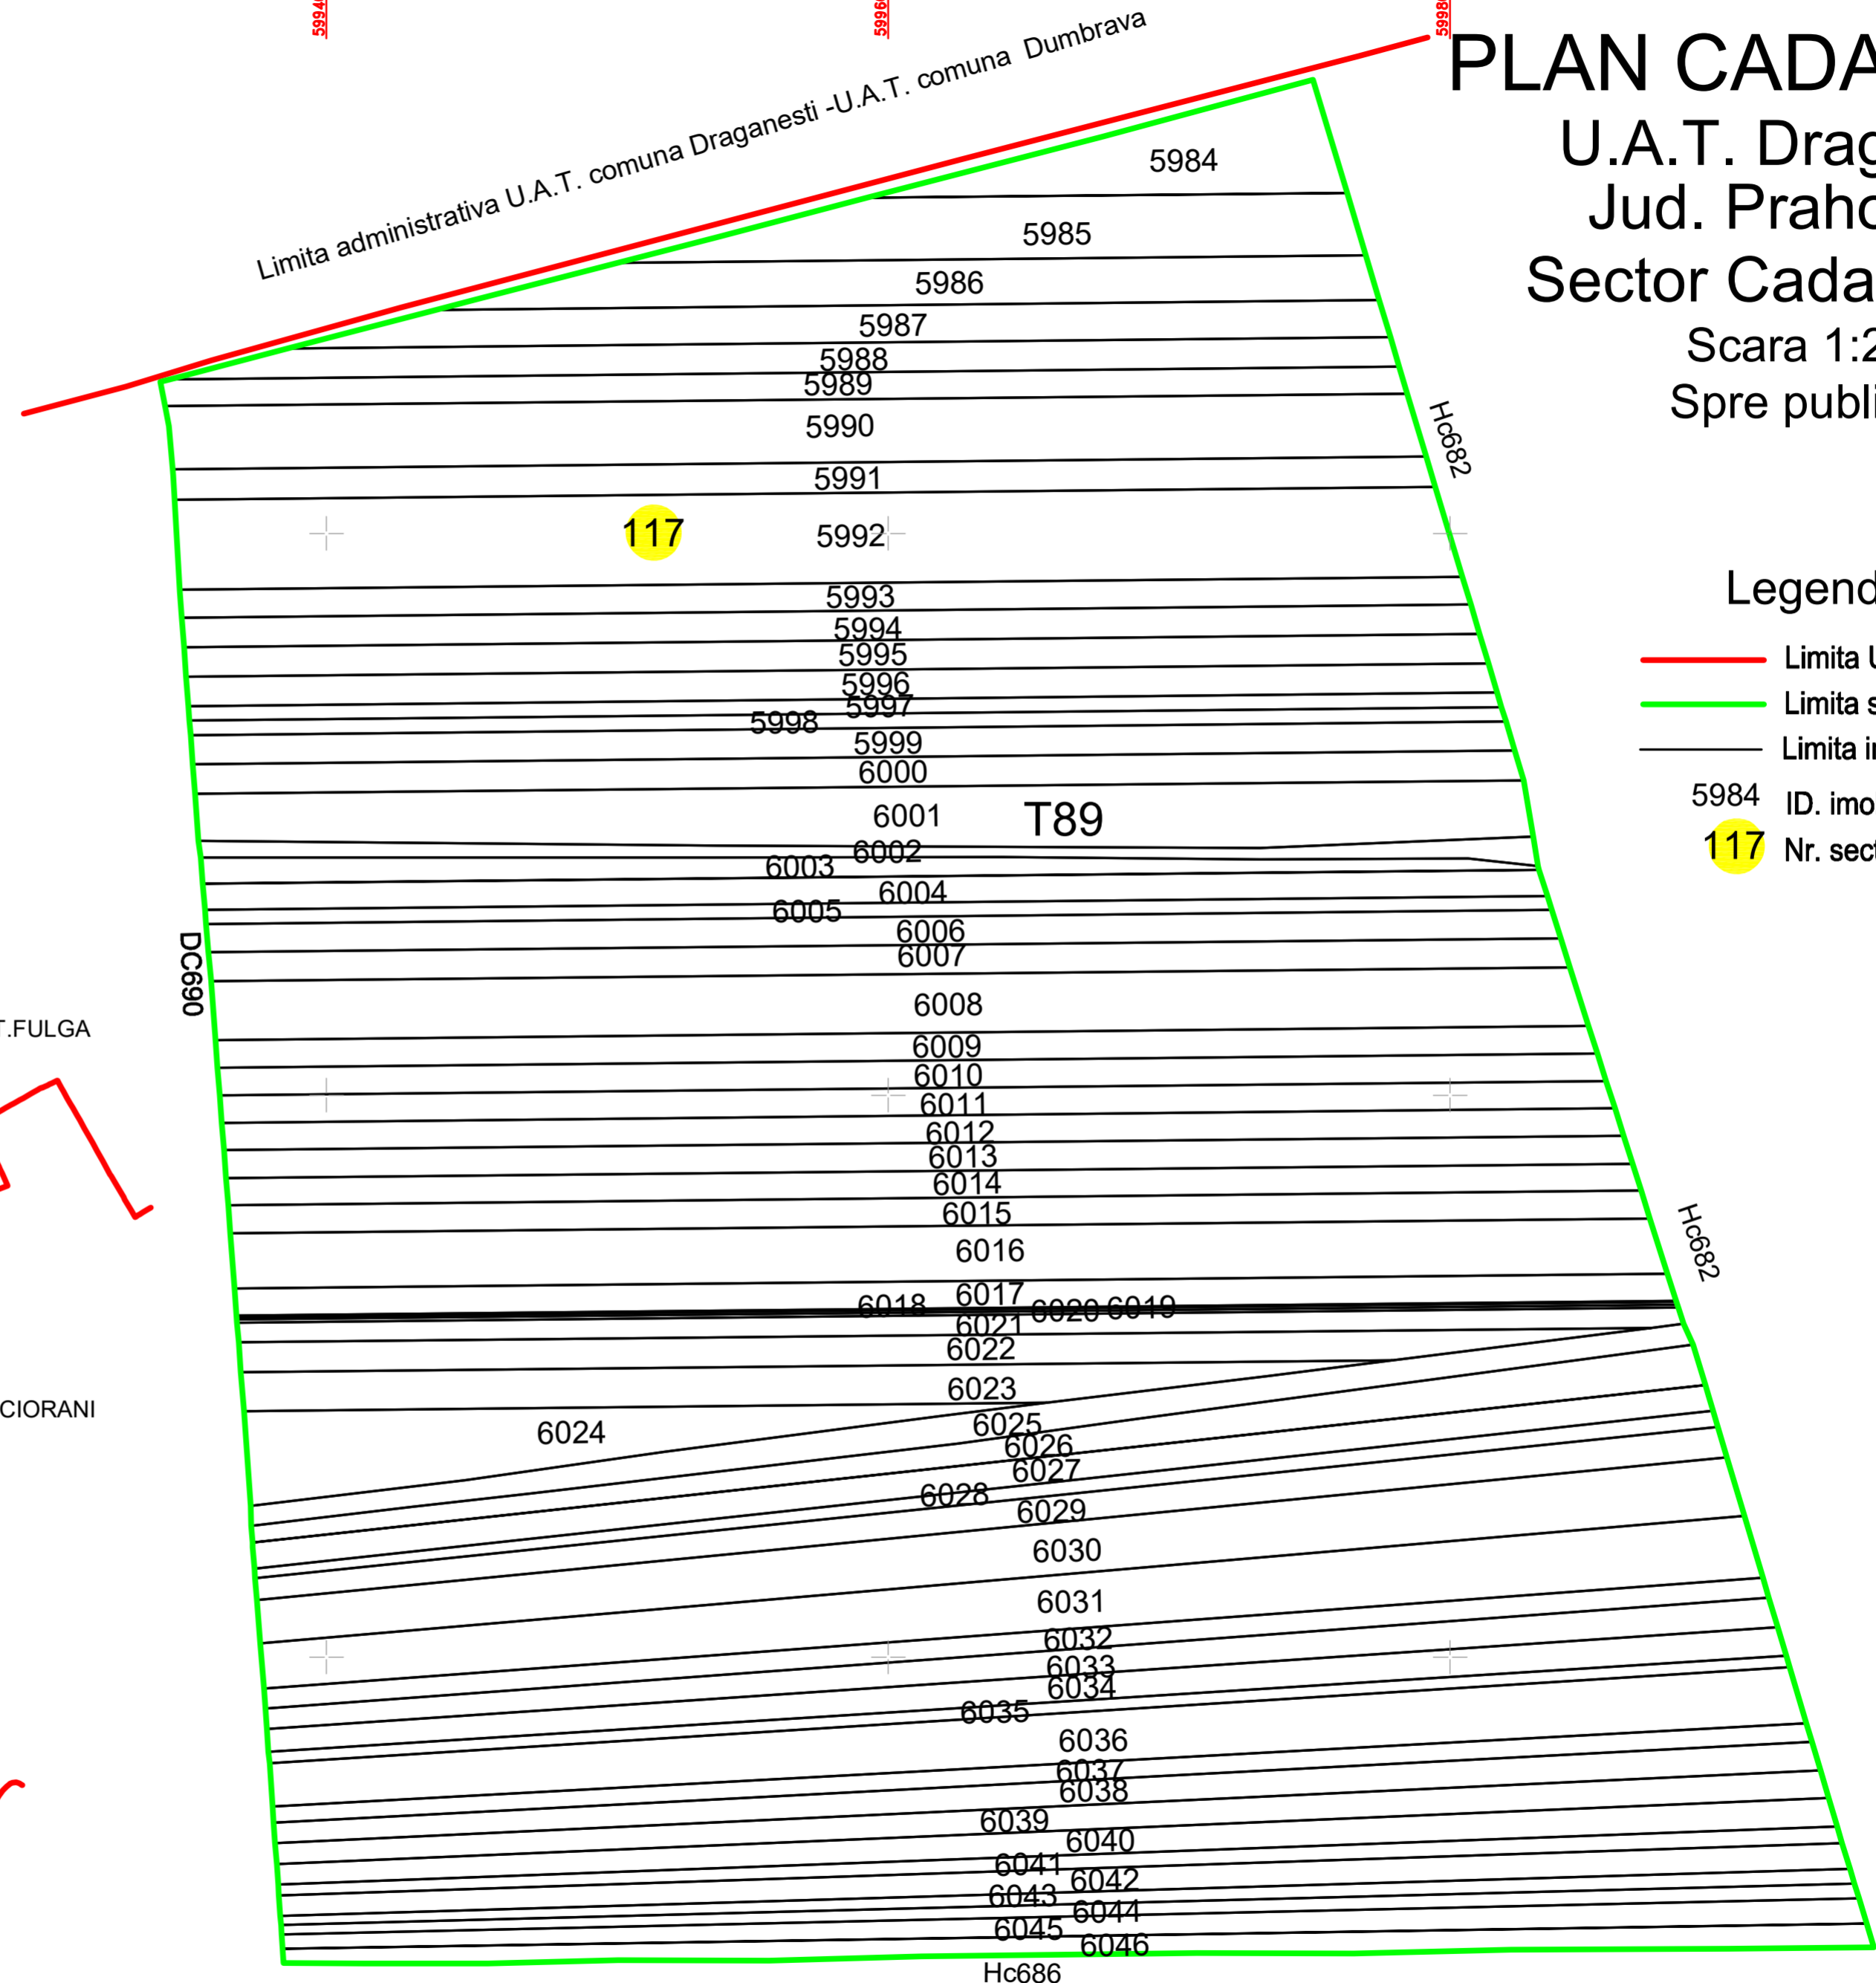

PLAN CADASTRAL

U.A.T. Draganesti,
Jud. Prahova

Sector Cadastral 117

Scara 1:2000

Spre publicare

SISTEM DE PROIECTIE
STEREO 70

Schita dispunerii
sectoarelor cadastrale
Scara 1:100000

Legenda:

- Limita UAT
- Limita sector cadastral
- Limita imobil
- 5984 ID. imobil
- 117 Nr. sector cadastral

INTOCMIT:
SC PRAXIS GEODEZ SRL
ING. DUMINICA CRISTINA
MAGDALENA
15.05.2022